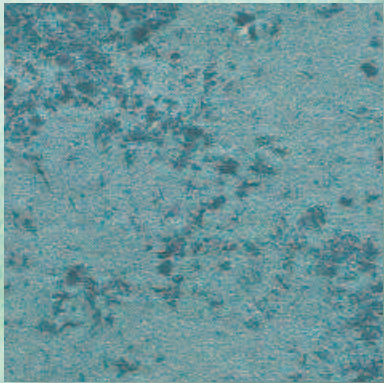

ATF SIENA CON  
"PERLA PRESTIGE FASHION BRONZE"

ATF SIENA CON  
"PERLA PRESTIGE FASHION COPPER"

decore su  
fondo SIENA

ATF PISA CON  
"PERLA PRESTIGE NATURAL PEARL"

ATF PISA CON  
"PERLA PRESTIGE ANTIQUE SILVER"